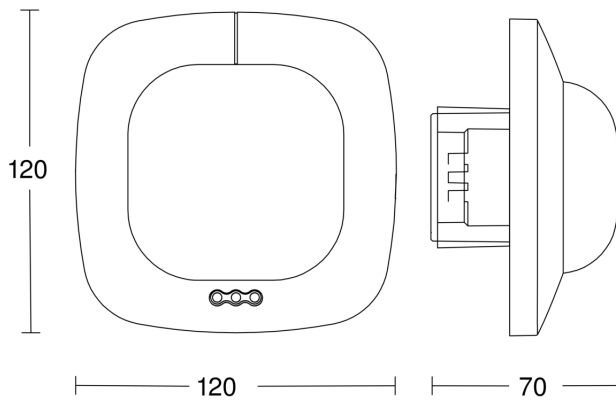

Détecteur de présence - Professional Line

# IR Quattro HD 24m

COM1 - faux-plafonds blanc  
EAN 4007841 079369  
Réf. 079369

Dessin dimensionnel 1

Dessin dimensionnel 2